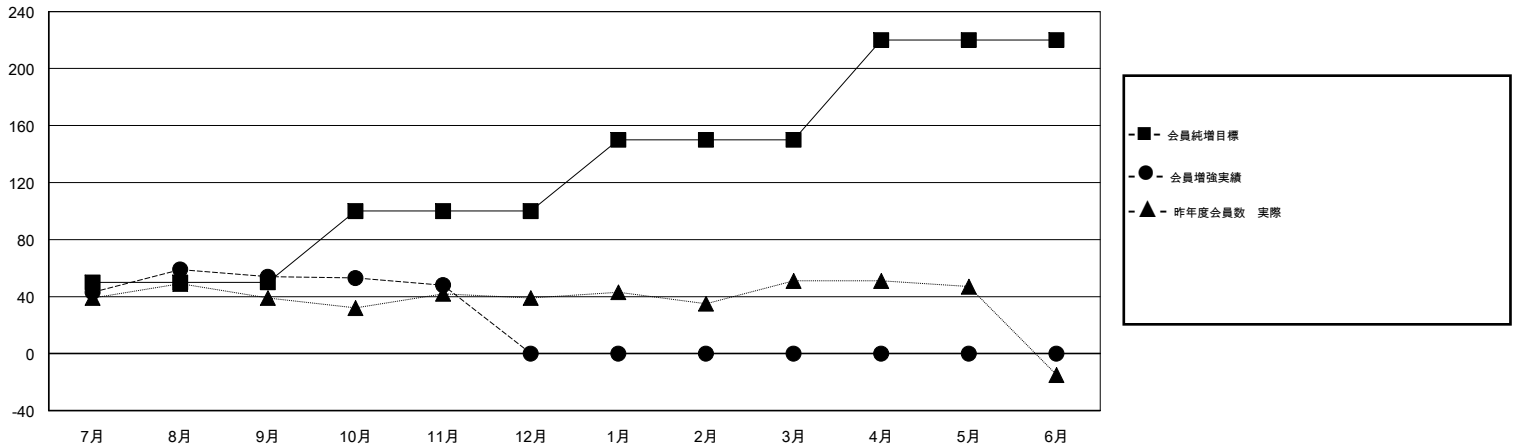

# MONTHLY MEMBERSHIP PROGRESS REPORT

District 331 A

Results as of: 11/30/2018

GMT: MASAYOSHI MARUYAMA, YASUHISA NAKAMURA

地域 JAPAN

GMT会則地域

クラブ				名			
結果: 2018-2019				結果: 2018-2019			
四半期	新クラブ目標	新クラブ	解散クラブ	四半期	会員純増目標	会員増強実績	退会者(転籍を含む) 実際
7月/8月/9月	0	0	0	7月/8月/9月	50	95	39
10月/11月/12月	0	0	0	10月/11月/12月	50	18	23
1月/2月/3月	0	0	0	1月/2月/3月	50	0	0
4月/5月/6月	1	0	0	4月/5月/6月	70	0	0

新クラブ目標及び実績累計

会員目標及び実績累計

解散クラブ: 0	44 CLUBS OF 72 一名以上の新会員を登録	<b>男女別</b>
退会者	<a href="#">会員累計データを見るには、ここをクリック</a> <a href="#">ク</a>	男性 2,183 (79.44%)
物故会員 7		女性 565 (20.56%)
クラブ解散 0		女性%年度目標: 23%
その他 55		世帯主/家族会員合計 874
合計 62		国際会費半額の家族会員 485